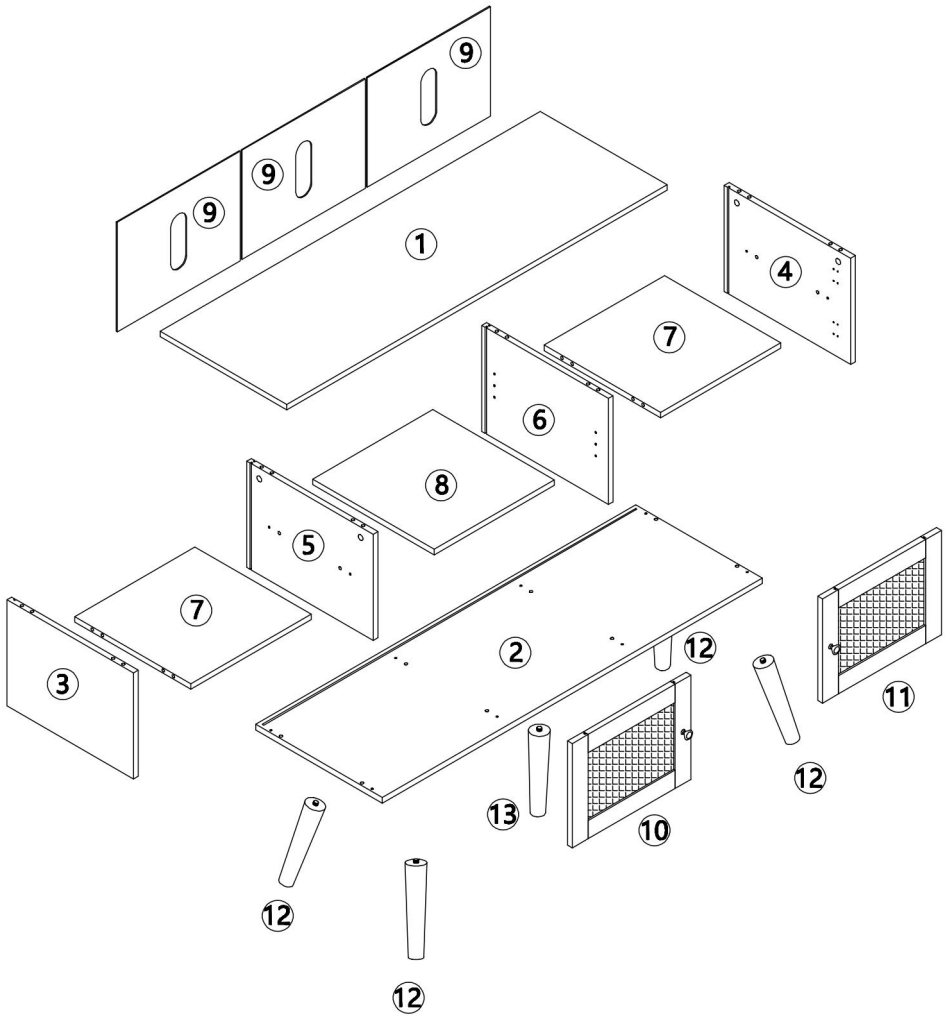

ASSEMBLY STEPS