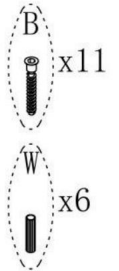

MONTAGESTAP

1