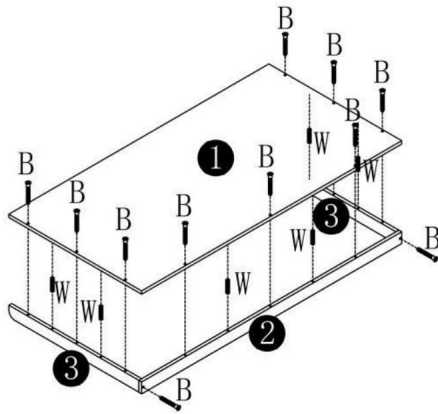

MONTERINGSTEG

1