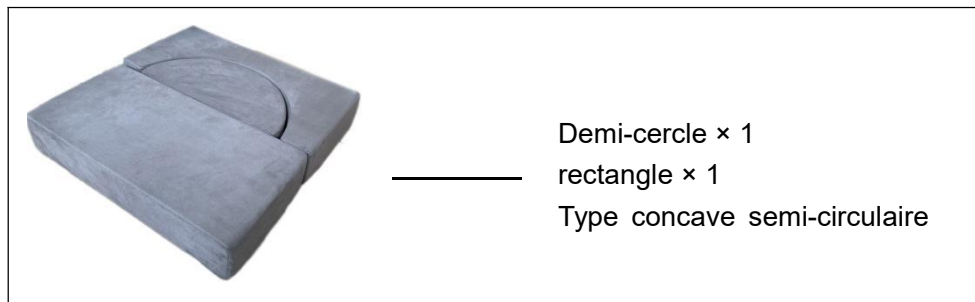

Avertissement:

Veillez lire attentivement ce manuel avant d'utiliser le produit. Le non-fait peut entraîner des blessures graves. CONSERVEZ CE MANUEL

· **POUR ENFANTS DE 18 MOIS ET Plus!**

· **Danger d'étouffement!**

· JAMAIS utiliser avec des nourrissons qui ne peuvent pas s'asseoir ou entrer et sortir du produit sans aide

· L'enfant peut se retourner et se faire piéger la tête et le visage contre le côté doux du produit et étouffer.

RESPONSABILITÉ DES PARENTS DES GARDIANTS DES PARENTS MINEURS RECEVEURS GUIDANCE/OU SURVISION APPROPRIÉES LORSQUENT DE CE PRODUIT.

SPECIFICATIONS TECHNIQUES

Le modèle	ETW001-11
Matériau principal	éponge
Dimensions du produit (LxLxH)	1350 * 670 * 470 mm
Taille de l'emballage (LxLxH)	735 * 365 * 375 mm
Poids net (kg)	8.7
Poids brut (kg)	10.25

CONTENU DE L'EMBALLAGE