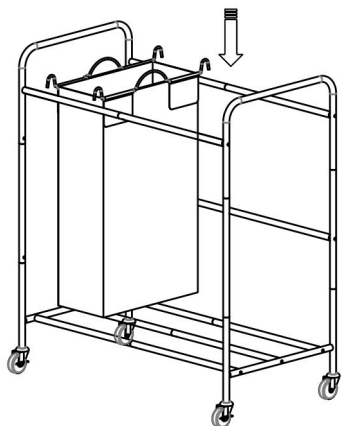

SAVE THIS MANUAL

PRODUCT PARAMETER

Model	BL-7665
Safe Bearing	20kg
Product Size	765*406*865 mm
Net Weight	3.98 kg

PARTS LIST

				
A(2)	B(2)	C(2)	D(2)	E(6)
				
F(6)	G(14)	H(12)	I(2)	J(2)
				
K(1)	L(1)	M(8)	N(4)	

ASSEMBLY STEP

STEP1

STEP2

STEP3

STEP4

STEP5

STEP6

COMPLETION