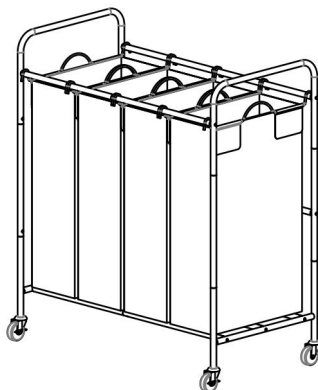

SAVE THIS MANUAL

PRODUCT PARAMETER

Model	BL-7665
Safe Bearing	20kg
Product Size	765*406*865 mm
Net Weight	3.98 kg

PARTS LIST

				
A(2)	B(2)	C(2)	D(2)	E(6)
				
F(6)	G(14)	H(12)	I(2)	J(2)
				
K(1)	L(1)	M(8)	N(4)	

ASSEMBLY STEP

STEP1

STEP2

STEP3

STEP4

STEP5

STEP6

COMPLETION