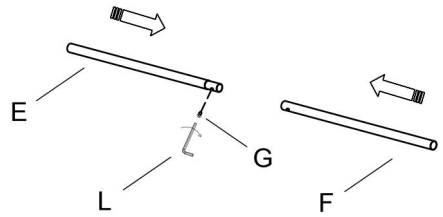

SAVE THIS MANUAL

PRODUCT PARAMETER

Model	BL-7665
Safe Bearing	20kg
Product Size	765*406*865 mm
Net Weight	3.98 kg

PARTS LIST

				
A(2)	B(2)	C(2)	D(2)	E(6)
				
F(6)	G(14)	H(12)	I(2)	J(2)
				
K(1)	L(1)	M(8)	N(4)	

ASSEMBLY STEP

STEP1

STEP2

STEP3

STEP4

STEP5

STEP6

COMPLETION