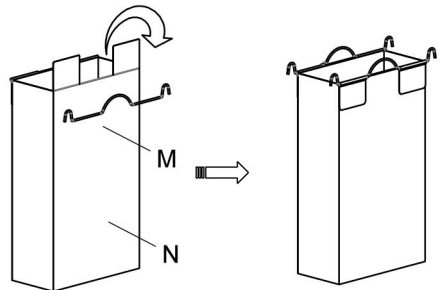

SAVE THIS MANUAL

PRODUCT PARAMETER

Model	BL-7665
Safe Bearing	20kg
Product Size	765*406*865 mm
Net Weight	3.98 kg

PARTS LIST

				
A(2)	B(2)	C(2)	D(2)	E(6)
				
F(6)	G(14)	H(12)	I(2)	J(2)
				
K(1)	L(1)	M(8)	N(4)	

ASSEMBLY STEP

STEP1

STEP2

STEP3

STEP4

STEP5

STEP6

COMPLETION