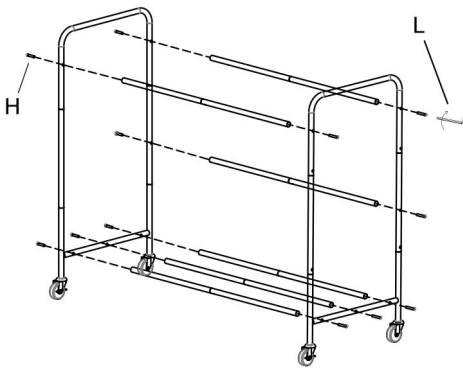

SAVE THIS MANUAL

PRODUCT PARAMETER

Model	BL-7665
Safe Bearing	20kg
Product Size	765*406*865 mm
Net Weight	3.98 kg

PARTS LIST

				
A(2)	B(2)	C(2)	D(2)	E(6)
				
F(6)	G(14)	H(12)	I(2)	J(2)
				
K(1)	L(1)	M(8)	N(4)	

ASSEMBLY STEP

STEP1

STEP2

STEP3

STEP4

STEP5

STEP6

COMPLETION