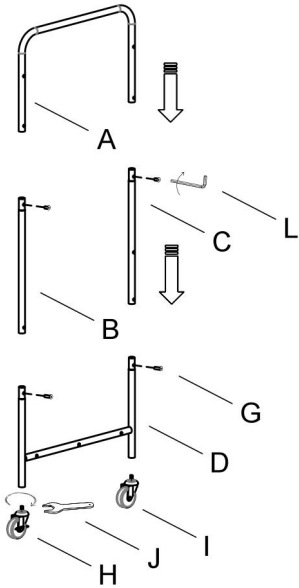

SAVE THIS MANUAL

PRODUCT PARAMETER

Model	BL-7665
Safe Bearing	20kg
Product Size	765*406*865 mm
Net Weight	3.98 kg

PARTS LIST

				
A(2)	B(2)	C(2)	D(2)	E(6)
				
F(6)	G(14)	H(12)	I(2)	J(2)
				
K(1)	L(1)	M(8)	N(4)	

ASSEMBLY STEP

STEP1

STEP2

STEP3

STEP4

STEP5

STEP6

COMPLETION