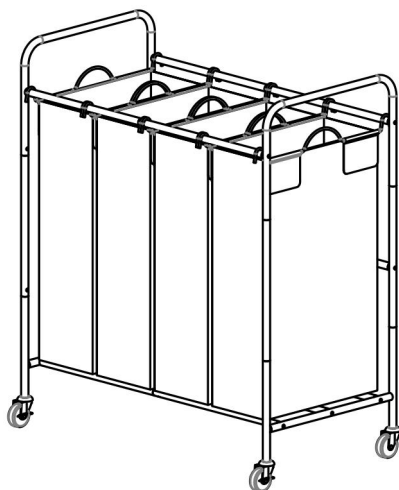

SAVE THIS MANUAL

PRODUCT PARAMETER

Model	BL-7665
Safe Bearing	20kg
Product Size	765*406*865 mm
Net Weight	3.98 kg

PARTS LIST

				
A(2)	B(2)	C(2)	D(2)	E(6)
				
F(6)	G(14)	H(12)	I(2)	J(2)
				
K(1)	L(1)	M(8)	N(4)	

ASSEMBLY STEP

STEP1

STEP2

STEP3

STEP4

STEP5

STEP6

COMPLETION